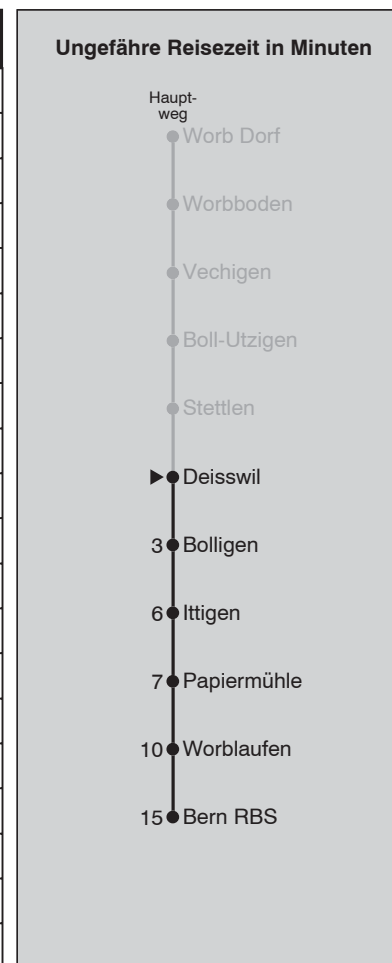

Deisswil

Abfahrten nach Bern RBS

gültig ab 13. Dezember 2009

Montag - Freitag		Samstag		Sonn- und Feiertag	
5	39 54	5	39	5	39
6	09 24 39 54	6	09 24 39 54	6	09 39
7	09 24 39 54	7	09 24 39 54	7	09 39
8	09 24 39 54	8	09 24 39 54	8	09 39
9	09 24 39 54	9	09 24 39 54	9	09 39
10	09 24 39 54	10	09 24 39 54	10	09 39 54
11	09 24 39 54	11	09 24 39 54	11	09 24 39 54
12	09 24 39 54	12	09 24 39 54	12	09 24 39 54
13	09 24 39 54	13	09 24 39 54	13	09 24 39 54
14	09 24 39 54	14	09 24 39 54	14	09 24 39 54
15	09 24 39 54	15	09 24 39 54	15	09 24 39 54
16	09 24 39 54	16	09 24 39 54	16	09 24 39 54
17	09 24 39 54	17	09 24 39 54	17	09 24 39 54
18	09 24 39 54	18	09 24 39 54	18	09 24 39 54
19	09 24 39 54	19	09 24 39 54	19	09 24 39 54
20	09 24 39 54	20	09 24 39 54	20	09 24 39 54
21	09 24 54	21	09 24 54	21	24 54
22	24 54	22	24 54	22	24 54
23	24 54	23	24 54	23	24 54
0		0		0	

Feiertage: 1. und 2. Januar, Karfreitag, Ostermontag, Auffahrt, Pfingstmontag, 1. August, 25. und 26. Dezember

Regionalverkehr Bern-Solothurn
Infos Bürozeiten: 031 925 55 55
Sonstige Zeiten: 031 925 56 77
info@rbs.ch • www.rbs.ch