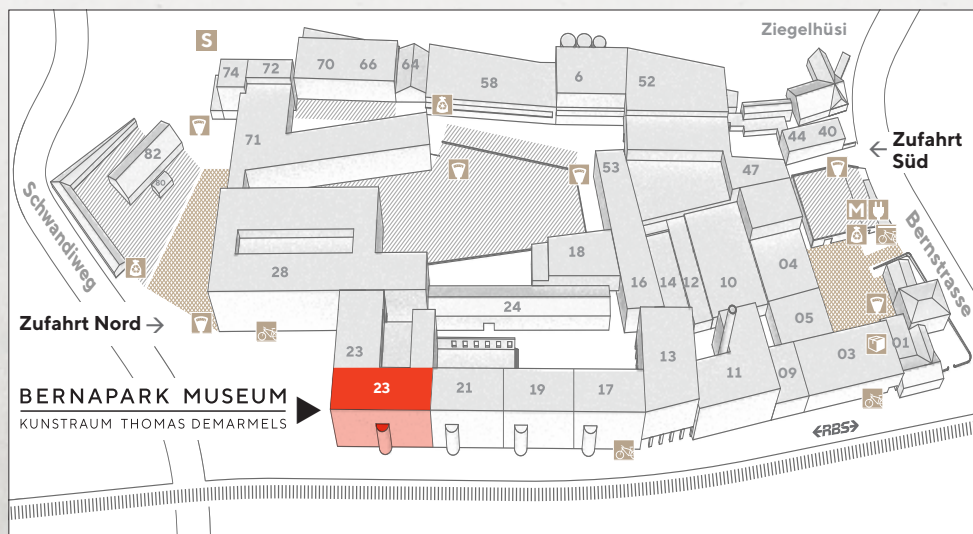

Samichlaus

Acryl
Originbild 52 x 34 cm
2005

Studie von Muscheln

Farbstift
Originalbild 59 x 43 cm
1988

«Glück und Glas»

Mischtechnik
Originalbild 50 x 40 cm
2013

BERNAPARK MUSEUM

KUNSTRAUM THOMAS DEMARMELS

offen

Dienstag bis Sonntag 14.00 - 17.00 Uhr

geschlossen

Sommer-/Winterferien und Ausstellungswechsel

Daten → bernapark.ch/museum

Bernapark Museum Kunstraum Thomas Demarmels

Bernapark 23 | 3066 Stettlen | www.bernapark.ch/museum