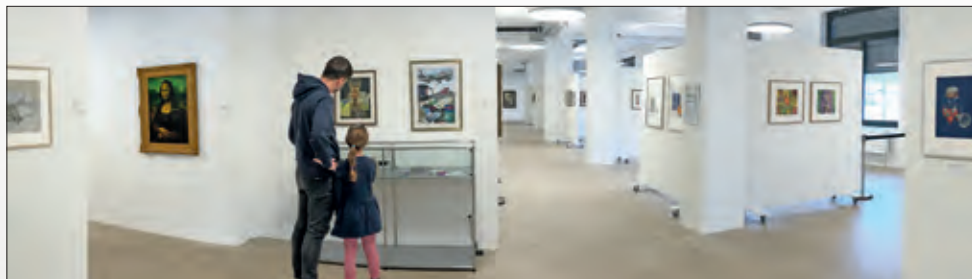

Samichlaus

Acryl
Originbild 52 x 34 cm
2005

Studie von Muscheln

Farbstift
Originalbild 59 x 43 cm
1988

«Glück und Glas»

Mischtechnik
Originalbild 50 x 40 cm
2013

BERNAPARK MUSEUM

KUNSTRAUM THOMAS DEMARMELS